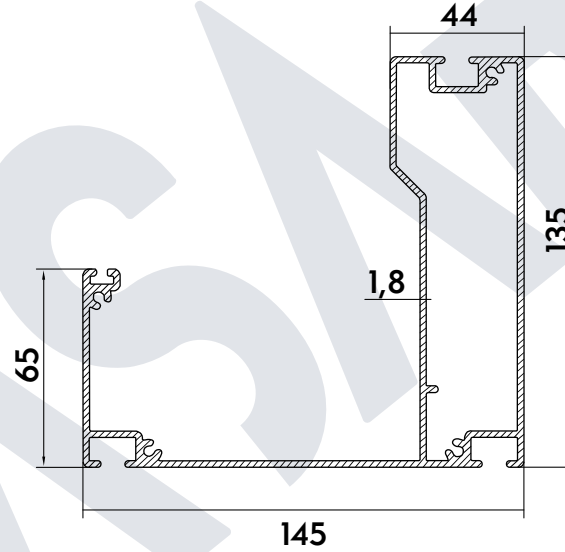

SU GİDER OLUĞU

Kalınlık	Kod
Thicknes / سماكة	Code / الرمز
1,8	2770