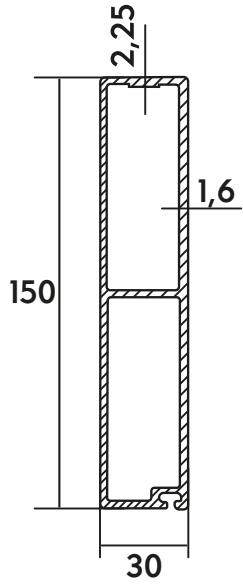

Eko Oluk / Eco Gutter
135 x 145 x 1,8 mm

TAŞIYICI AYAK

Kalınlık	Kod
Thickness / سماكة	Code / الرمز
1,85	2111

110x145 Direk / Column
110 x 145 x 1,85 mm

İNCE ÇİTA

Kalınlık	Kod
Thickness / سماكة	Code / الرمز
1,4	37153

İnce Korniş Takozlu / Thin Cornice Wedge
60 x 41 x 1,4 mm

— ORTA RAY PERGOLA PLASTİK GEÇMELİ ÇEŞİTLERİ —

ARA KAYIT

Kalınlık	Kod
Thickness / سماكة	Code / الرمز
1,5	37025

30x150 Kutu / Box
30 x 150 x 1,6 mm