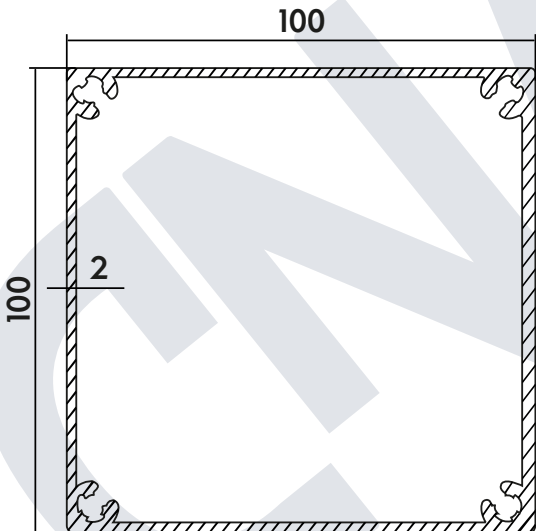

SU GİDER OLUĞU

Kalınlık	Kod
Thicknes / سماكة	Code / الرمز
1,8	2770

Eko Oluk / Eco Gutter

135 x 145 x 1,8 mm

TAŞIYICI AYAK

Kalınlık	Kod
Thicknes / سماكة	Code / الرمز
2	6565

100x100 Direk / Column

100 x 100 x 2 mm