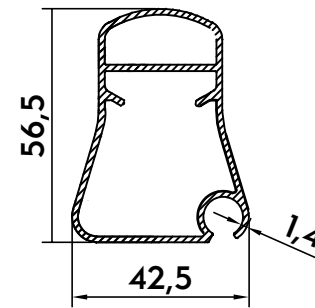

İNCE ÇİTA

Kalınlık	Kod
Thicknes / سماكة	Code / الرمز
1,4	37156