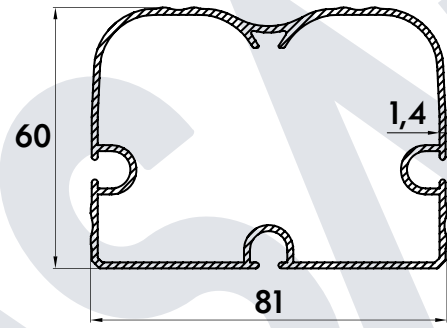

KALIN ÇITA

Kalınlık	Kod
Thickness / سماكة	Code / الرمز
1,4	37216