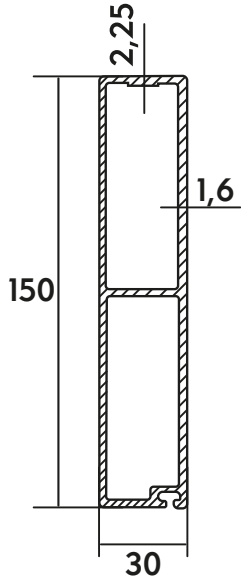

30x150 Kutu / Box
30 x 150 x 1,6 mm

KALIN ÇİTA

Kalınlık	Kod
Thickness / سماكة	Code / الرمز
1,5	37200

Kalın Korniş Standart
/ Thick Cornice Standard
58,5 x 84,5 x 1,5 mm

MOTOR BORUSU

Kalınlık	Kod
Thickness / سماكة	Code / الرمز
1,5	5312

Eko Oluk / Eco Gutter
135 x 145 x 1,8 mm

TAŞIYICI AYAK

Kalınlık	Kod
Thickness / سماكة	Code / الرمز
1,85	2111

110x145 Direk / Column
110 x 145 x 1,85 mm

İNCE ÇİTA

Kalınlık	Kod
Thickness / سماكة	Code / الرمز
1,4	37156

İnce Korniş / Small Cornice
56,5 x 42,5 x 1,4 mm

ORTA RAY PERGOLA ÇEŞİTLERİ

ARA KAYIT

Kalınlık	Kod
Thickness / سماكة	Code / الرمز
1,5	37025

30x150 Kutu / Box
30 x 150 x 1,6 mm

KALIN ÇITA

Kalınlık	Kod
Thickness / سماكة	Code / الرمز
1,5	37200

Kalın Korniş Standart
/ Thick Cornice Standard
58,5 x 84,5 x 1,5 mm

MOTOR BORUSU

Kalınlık	Kod
Thickness / سماكة	Code / الرمز
1,5	5312

Boru / Pipe
75,5 x 1,5 mm

KALIN RAY PERGOLA ÇEŞİTLERİ

TAŞIYICI RAY

Kalınlık	Kod
Thickness / سماكة	Code / الرمز
2,5	2001