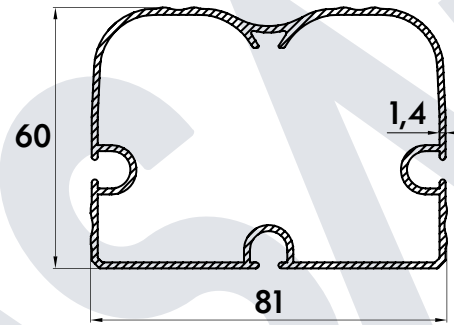

KALIN ÇITA

Kalınlık	Kod
Thickness / سماكة	Code / الرمز
1,4	37216