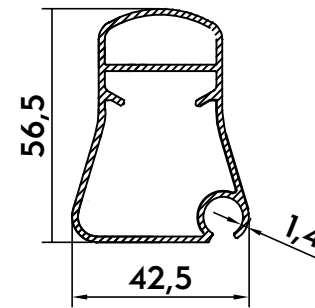

Eko Oluk / Eco Gutter
135 x 145 x 1,8 mm

TAŞIYICI AYAK

Kalınlık	Kod
Thickness / سماكة	Code / الرمز
1,85	2111

110x145 Direk / Column
110 x 145 x 1,85 mm

İNCE ÇİTA

Kalınlık	Kod
Thickness / سماكة	Code / الرمز
1,4	37156