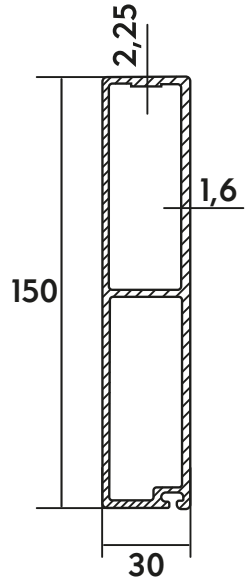

İnce Korniş Takozlu / Thin Cornice Wedge
60 x 41 x 1,4 mm

STANDART RAY PERGOLA PLASTİK GEÇMELİ ÇEŞİTLERİ

ARA KAYIT

Kalınlık	Kod
Thickness / سماكة	Code / الرمز
1,5	37025

30x150 Kutu / Box
30 x 150 x 1,6 mm

İnce Korniş Takozlu / Thin Cornice Wedge

60 x 41 x 1,4 mm

EKONOMİK RAY PERGOLA PLASTİK GEÇMELİ ÇEŞİTLERİ

ARA KAYIT

Kalınlık	Kod
Thickness / سماكة	Code / الرمز
1,5	37025

30x150 Kutu / Box
30 x 150 x 1,6 mm

KALIN ÇITA

Kalınlık	Kod
Thickness / سماكة	Code / الرمز
1,4	37216

Kalın Korniş Takozlu
/ Thick Cornice Wedge
60 x 81 x 1,4 mm

MOTOR BORUSU

Kalınlık	Kod
Thickness / سماكة	Code / الرمز
1,5	5312

Boru / Pipe
75,5 x 1,5 mm