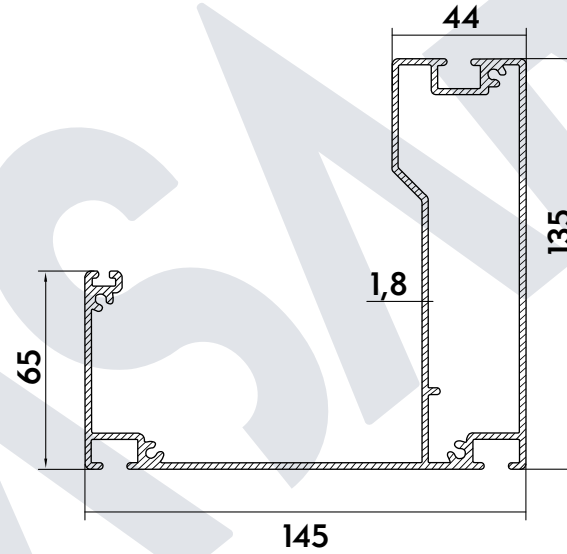

SU GİDER OLUĞU

Kalınlık	Kod
Thickness / سماكة	Code / الرمز
1,8	2770