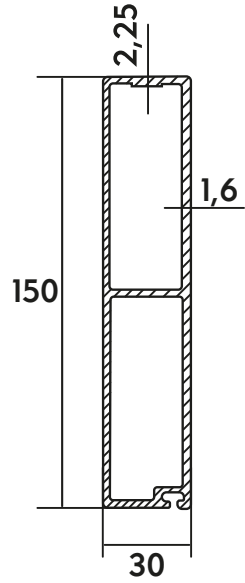

STANDART RAY PERGOLA PLASTİK GEÇMELİ ÇEŞİTLERİ

TAŞIYICI RAY

Kalınlık	Kod
Thickness / سماكة	Code / الرمز
2	5922

70x150 Ray / Rail
70 x 150 x 2 mm

SU GİDER OLUĞU

Kalınlık	Kod
Thickness / سماكة	Code / الرمز
1,8	2770

Eko Oluk / Eco Gutter
135 x 145 x 1,8 mm

TAŞIYICI AYAK

Kalınlık	Kod
Thickness / سماكة	Code / الرمز
2	6565

100x100 Direk / Column
100 x 100 x 2 mm

İNCE ÇİTA

Kalınlık	Kod
Thickness / سماكة	Code / الرمز
1,4	37153

İnce Korniş Takozlu / Thin Cornice Wedge
60 x 41 x 1,4 mm

STANDART RAY PERGOLA PLASTİK GEÇMELİ ÇEŞİTLERİ

ARA KAYIT

Kalınlık	Kod
Thickness / سماكة	Code / الرمز
1,5	37025

30x150 Kutu / Box
30 x 150 x 1,6 mm

KALIN ÇITA

Kalınlık	Kod
Thickness / سماكة	Code / الرمز
1,4	37216

Kalın Korniş Takozlu / Thick Cornice Wedge
60 x 81 x 1,4 mm

MOTOR BORUSU

Kalınlık	Kod
Thickness / سماكة	Code / الرمز
1,5	5312

Boru / Pipe
75,5 x 1,5 mm