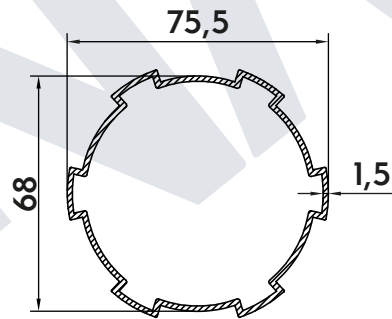

KALIN ÇITA

Kalınlık	Kod
Thickness / سماكة	Code / الرمز
1,4	37216

Kalın Korniş Takozlu
/ Thick Cornice Wedge
60 x 81 x 1,4 mm

MOTOR BORUSU

Kalınlık	Kod
Thickness / سماكة	Code / الرمز
1,5	5312

Boru / Pipe
75,5 x 1,5 mm