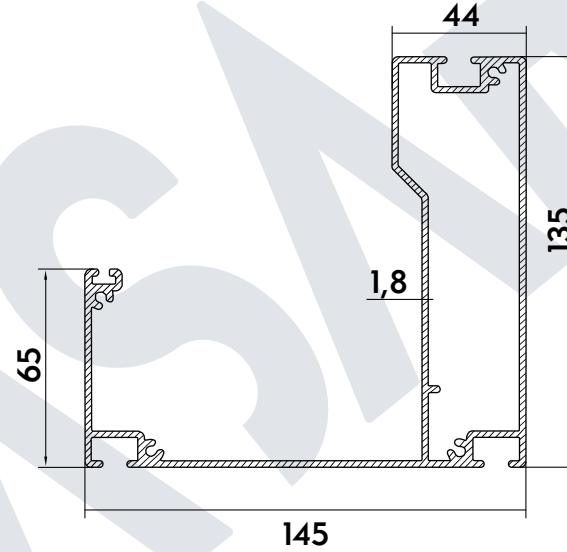

SU GİDER OLUĞU

Kalınlık	Kod
Thickness / سماكة	Code / الرمز
1,8	2770