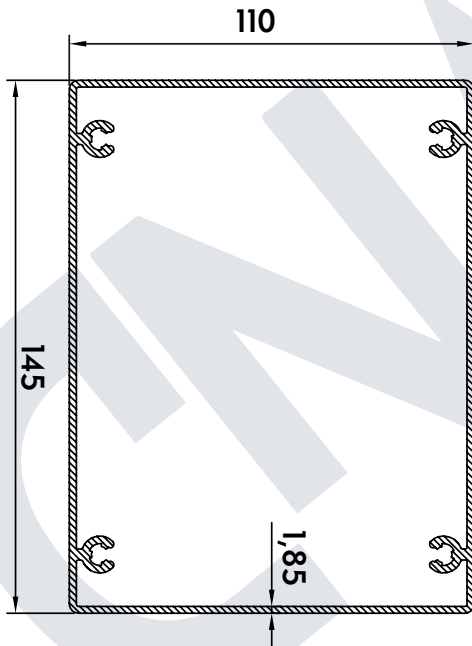

TAŞIYICI AYAK

Kalınlık	Kod
Thickness / سماكة	Code / الرمز
1,85	2111

110x145 Direk / Column
110 x 145 x 1,85 mm