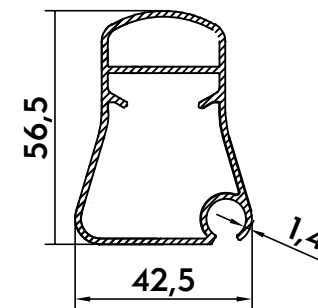

TAŞIYICI AYAK

Kalınlık	Kod
Thickness / سماكة	Code / الرمز
2	6565

100x100 Direk / Column
100 x 100 x 2 mm

İNCE ÇİTA

Kalınlık	Kod
Thickness / سماكة	Code / الرمز
1,4	37156

İnce Korniş / Small Cornice
56,5 x 42,5 x 1,4 mm