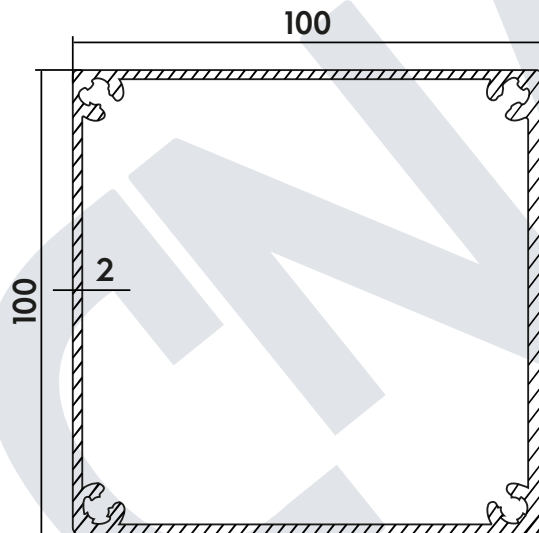

TAŞIYICI AYAK

Kalınlık	Kod
Thickness / سماكة	Code / الرمز
2	6565

100x100 Direk / Column
100 x 100 x 2 mm

İNCE ÇİTA

Kalınlık	Kod
Thickness / سماكة	Code / الرمز
1,4	37156

İnce Korniş / Small Cornice
56,5 x 42,5 x 1,4 mm