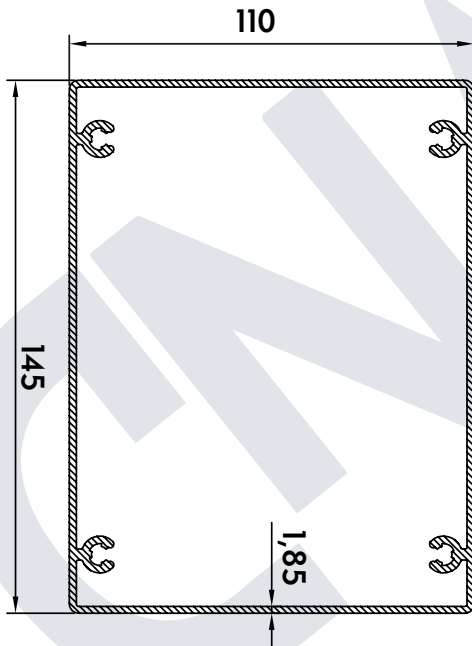

TAŞIYICI AYAK

Kalınlık	Kod
Thickness / سماكة	Code / الرمز
1,85	2111