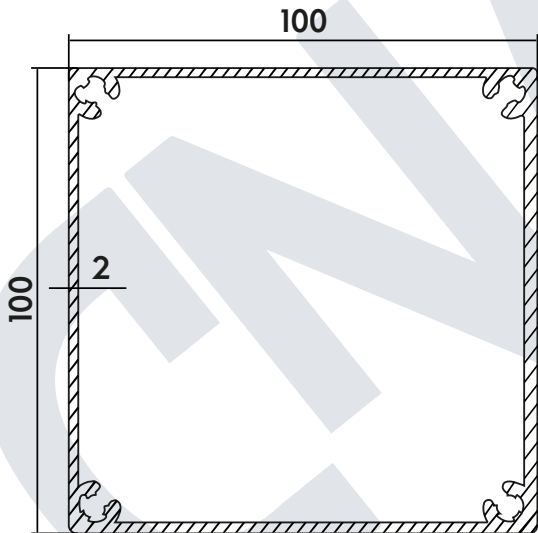

Eko Oluk / Eco Gutter

135 x 145 x 1,8 mm

TAŞIYICI AYAK

Kalınlık	Kod
Thickness / سماكة	Code / الرمز
2	6565

100x100 Direk / Column

100 x 100 x 2 mm

İNCE ÇITA

Kalınlık	Kod
Thickness / سماكة	Code / الرمز
1,4	37153