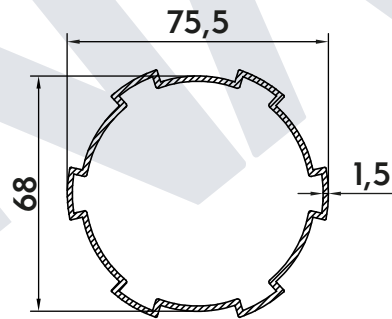

Kalınlık	Kod
Thickness / سماكة	Code / الرمز
1,4	37216

Kalın Korniş Takozlu
/ Thick Cornice Wedge
60 x 81 x 1,4 mm

MOTOR BORUSU

Kalınlık	Kod
Thickness / سماكة	Code / الرمز
1,5	5312

Boru / Pipe
75,5 x 1,5 mm