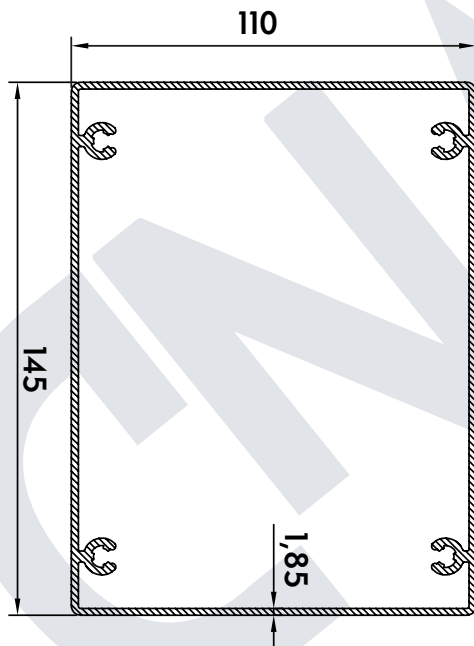

110x150 Ray / Rail
110 x 150 x 2,4 mm

SU GİDER OLUĞU

Kalınlık	Kod
Thickness / سماكة	Code / الرمز
1,8	2770

Eko Oluk / Eco Gutter
135 x 145 x 1,8 mm

TAŞIYICI AYAK

Kalınlık	Kod
Thickness / سماكة	Code / الرمز
1,85	2111

110x145 Direk / Column
110 x 145 x 1,85 mm

İNCE ÇİTA

Kalınlık	Kod
Thickness / سماكة	Code / الرمز
1,4	37156

İnce Korniş / Small Cornice
56,5 x 42,5 x 1,4 mm

KALIN RAY PERGOLA ÇEŞİTLERİ

ARA KAYIT

Kalınlık	Kod
Thickness / سماكة	Code / الرمز
1,5	37025