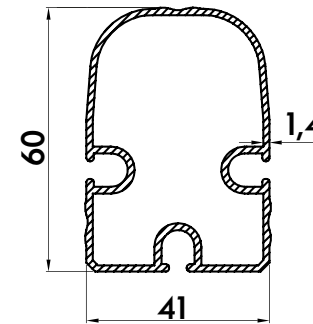

İNCE ÇİTA

Kalınlık	Kod
Thickness / سماكة	Code / الرمز
1,4	37153

İnce Korniş Takozlu / Thin Cornice Wedge
60 x 41 x 1,4 mm