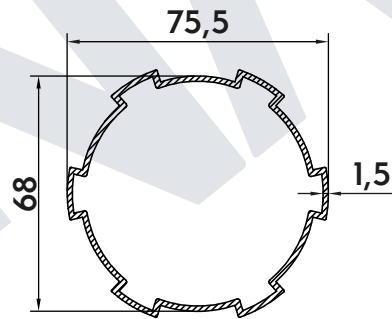

30x150 Kutu / Box
30 x 150 x 1,6 mm

KALIN ÇİTA

Kalınlık	Kod
Thickness / سماكة	Code / الرمز
1,4	37216

Kalın Korniş Takozlu
/ Thick Cornice Wedge
60 x 81 x 1,4 mm

MOTOR BORUSU

Kalınlık	Kod
Thickness / سماكة	Code / الرمز
1,5	5312