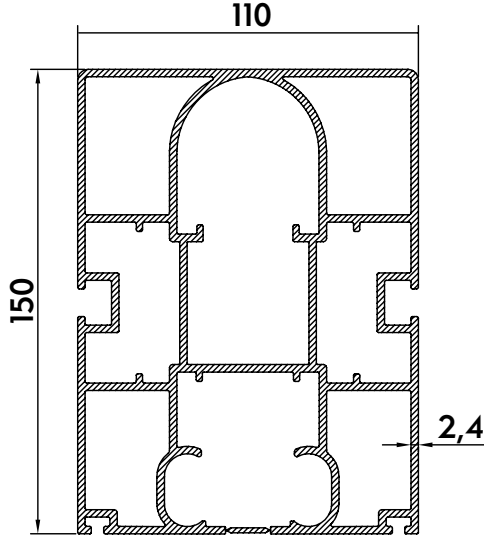

KALIN RAY PERGOLA PLASTİK GEÇMELİ ÇEŞİTLERİ

TAŞIYICI RAY

Kalınlık	Kod
Thickness / سماكة	Code / الرمز
2,5	2001

110x150 Ray / Rail
110 x 150 x 2,4 mm