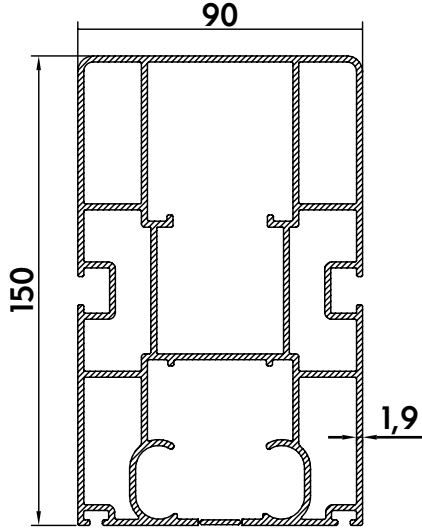

ORTA RAY PERGOLA ÇEŞİTLERİ

TAŞIYICI RAY

Kalınlık	Kod
Thickness / سماكة	Code / الرمز
1,9	2052