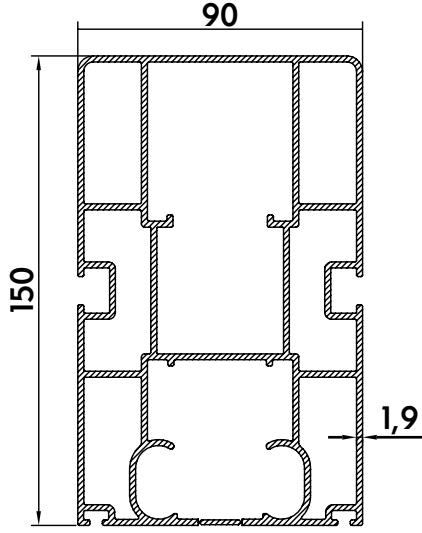

ORTA RAY PERGOLA PLASTİK GEÇMELİ ÇEŞİTLERİ

TAŞIYICI RAY

Kalınlık	Kod
Thickness / سماكة	Code / الرمز
1,9	2052