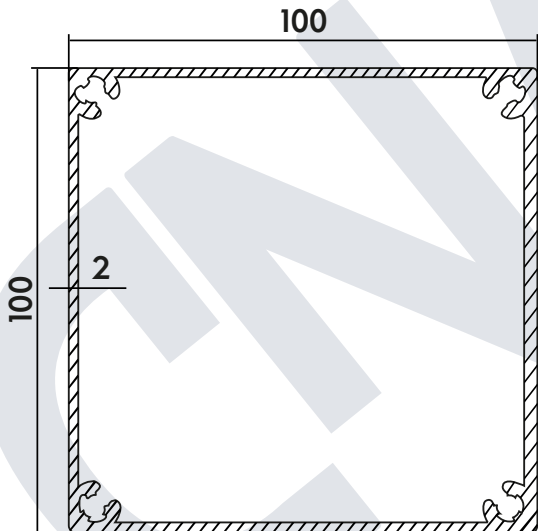

TAŞIYICI AYAK

Kalınlık	Kod
Thickness / سماكة	Code / الرمز
2	6565