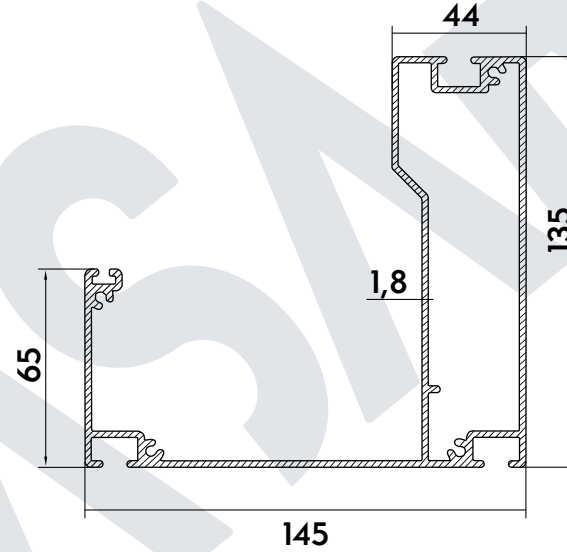

STANDART RAY PERGOLA PLASTİK GEÇMELİ ÇEŞİTLERİ

TAŞIYICI RAY

Kalınlık	Kod
Thickness / سماكة	Code / الرمز
2	5922

70x150 Ray / Rail
70 x 150 x 2 mm

SU GİDER OLUĞU

Kalınlık	Kod
Thickness / سماكة	Code / الرمز
1,8	2770