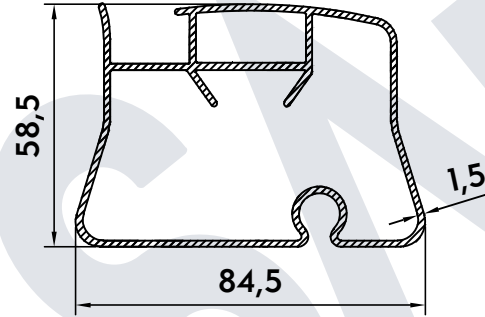

İNCE ÇİTA

Kalınlık	Kod
Thicknes / سماكة	Code / الرمز
1,4	37156

İnce Korniş / Small Cornice

56,5 x 42,5 x 1,4 mm

EKONOMİK RAY PERGOLA ÇEŞİTLERİ

ARA KAYIT

Kalınlık	Kod
Thickness / سماكة	Code / الرمز
1,5	37025

30x150 Kutu / Box
30 x 150 x 1,6 mm

KALIN ÇİTA

Kalınlık	Kod
Thickness / سماكة	Code / الرمز
1,5	37200

Kalın Korniş Standart
/ Thick Cornice Standard
58,5 x 84,5 x 1,5 mm

MOTOR BORUSU

Kalınlık	Kod
Thickness / سماكة	Code / الرمز
1,5	5312