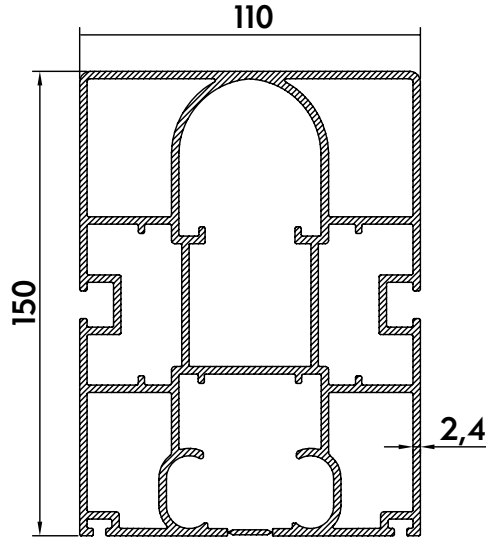

Kalın Korniş Standart
/ Thick Cornice Standard
58,5 x 84,5 x 1,5 mm

MOTOR BORUSU

Kalınlık	Kod
Thickness / سماكة	Code / الرمز
1,5	5312

Boru / Pipe
75,5 x 1,5 mm

KALIN RAY PERGOLA ÇEŞİTLERİ

TAŞIYICI RAY

Kalınlık	Kod
Thickness / سماكة	Code / الرمز
2,5	2001