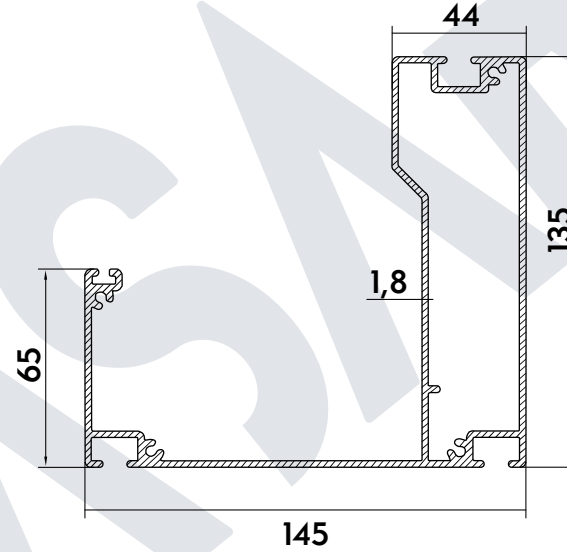

ORTA RAY PERGOLA PLASTİK GEÇMELİ ÇEŞİTLERİ

TAŞIYICI RAY

Kalınlık	Kod
Thickness / سماكة	Code / الرمز
1,9	2052

90x150 Ray / Rail
90 x 150 x 1,9 mm

SU GİDER OLUĞU

Kalınlık	Kod
Thickness / سماكة	Code / الرمز
1,8	2770