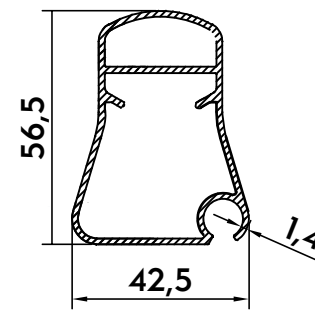

110x150 Ray / Rail
110 x 150 x 2,4 mm

SU GİDER OLUĞU

Kalınlık	Kod
Thickness / سماكة	Code / الرمز
1,8	2770

Eko Oluk / Eco Gutter
135 x 145 x 1,8 mm

TAŞIYICI AYAK

Kalınlık	Kod
Thickness / سماكة	Code / الرمز
1,85	2111

110x145 Direk / Column
110 x 145 x 1,85 mm

İNCE ÇİTA

Kalınlık	Kod
Thickness / سماكة	Code / الرمز
1,4	37156

İnce Korniş / Small Cornice
56,5 x 42,5 x 1,4 mm

KALIN RAY PERGOLA ÇEŞİTLERİ

ARA KAYIT

Kalınlık	Kod
Thickness / سماكة	Code / الرمز
1,5	37025