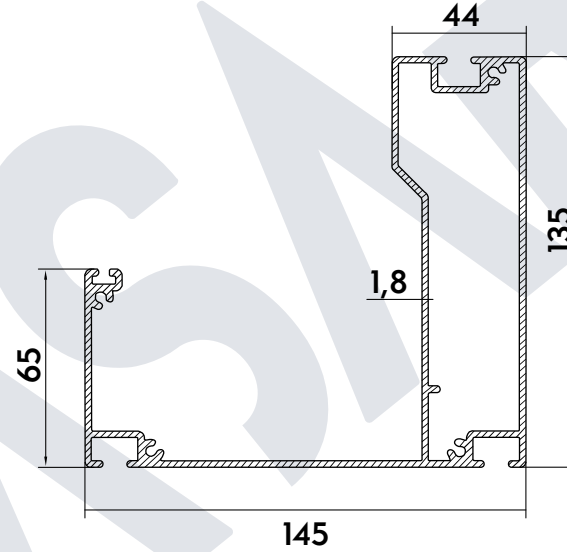

Eko Oluk / Eco Gutter

135 x 145 x 1,8 mm