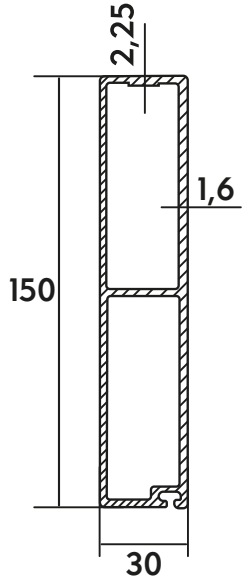

Eko Oluk / Eco Gutter
135 x 145 x 1,8 mm

TAŞIYICI AYAK

Kalınlık	Kod
Thickness / سماكة	Code / الرمز
1,85	2111

110x145 Direk / Column
110 x 145 x 1,85 mm

İNCE ÇİTA

Kalınlık	Kod
Thickness / سماكة	Code / الرمز
1,4	37153

İnce Korniş Takozlu / Thin Cornice Wedge
60 x 41 x 1,4 mm

KALIN RAY PERGOLA PLASTİK GEÇMELİ ÇEŞİTLERİ

ARA KAYIT

Kalınlık	Kod
Thickness / سماكة	Code / الرمز
1,5	37025

30x150 Kutu / Box
30 x 150 x 1,5 mm

KALIN ÇITA