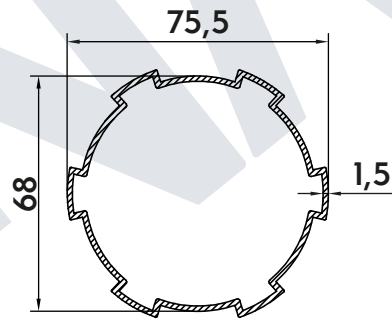

KALIN ÇITA

Kalınlık	Kod
Thickness / سماكة	Code / الرمز
1,4	37216

Kalın Korniş Takozlu / Thick Cornice Wedge
60 x 81 x 1,4 mm

MOTOR BORUSU

Kalınlık	Kod
Thickness / سماكة	Code / الرمز
1,5	5312

Boru / Pipe
75,5 x 1,5 mm