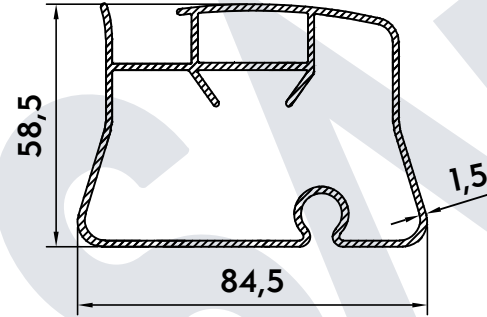

TAŞIYICI AYAK

Kalınlık	Kod
Thickness / سماكة	Code / الرمز
2	6565

100x100 Direk / Column
100 x 100 x 2 mm

İNCE ÇİTA

Kalınlık	Kod
Thickness / سماكة	Code / الرمز
1,4	37156

İnce Korniş / Small Cornice
56,5 x 42,5 x 1,4 mm

STANDART RAY PERGOLA ÇEŞİTLERİ

ARA KAYIT

Kalınlık	Kod
Thickness / سماكة	Code / الرمز
1,5	37025

30x150 Kutu / Box
30 x 150 x 1,6 mm

KALIN ÇİTA

Kalınlık	Kod
Thickness / سماكة	Code / الرمز
1,5	37200

Kalın Korniş Standart
/ Thick Cornice Standard
58,5 x 84,5 x 1,5 mm