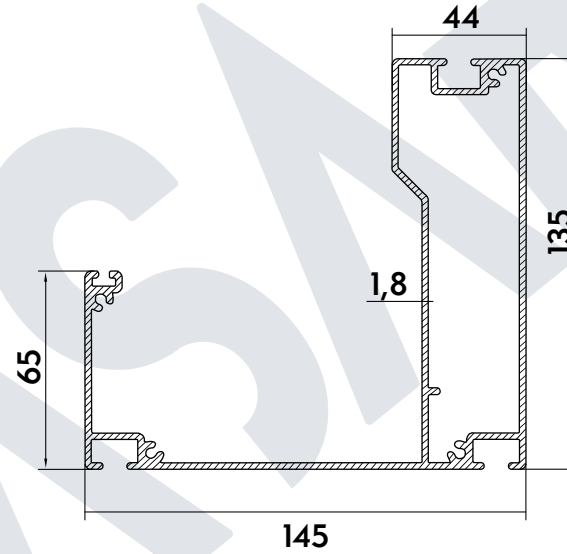

SU GİDER OLUĞU

Kalınlık	Kod
Thickness / سماكة	Code / الرمز
1,8	2770