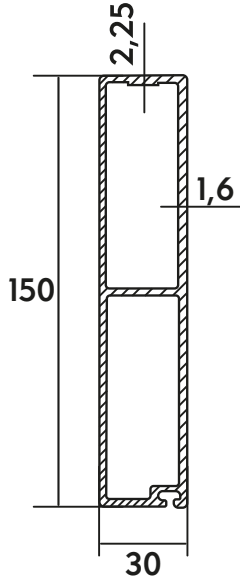

İNCE ÇİTA

Kalınlık	Kod
Thicknes / سماكة	Code / الرمز
1,4	37156

İnce Korniş / Small Cornice

56,5 x 42,5 x 1,4 mm

EKONOMİK RAY PERGOLA ÇEŞİTLERİ

ARA KAYIT

Kalınlık	Kod
Thickness / سماكة	Code / الرمز
1,5	37025

30x150 Kutu / Box
30 x 150 x 1,6 mm

KALIN ÇİTA

Kalınlık	Kod
Thickness / سماكة	Code / الرمز
1,5	37200

Kalın Korniş Standart
/ Thick Cornice Standard
58,5 x 84,5 x 1,5 mm

MOTOR BORUSU

Kalınlık	Kod
Thickness / سماكة	Code / الرمز
1,5	5312