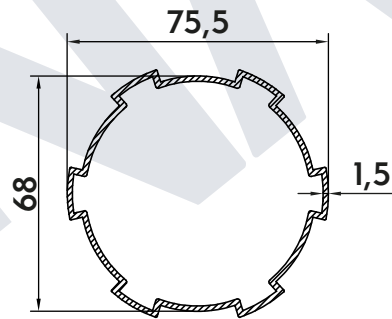

Kalınlık	Kod
Thickness / سماكة	Code / الرمز
1,4	37216

Kalın Korniş Takozlu
/ Thick Cornice Wedge
60 x 81 x 1,4 mm

MOTOR BORUSU

Kalınlık	Kod
Thickness / سماكة	Code / الرمز
1,5	5312

Boru / Pipe
75,5 x 1,5 mm