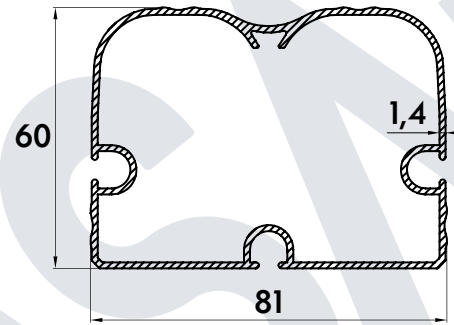

KALIN ÇİTA

Kalınlık	Kod
Thickness / سماكة	Code / الرمز
1,4	37216