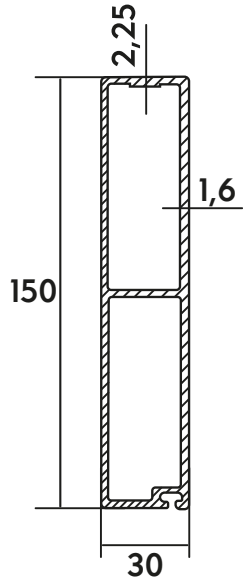

TAŞIYICI AYAK

Kalınlık	Kod
Thickness / سماكة	Code / الرمز
2	6565

100x100 Direk / Column
100 x 100 x 2 mm

İNCE ÇİTA

Kalınlık	Kod
Thickness / سماكة	Code / الرمز
1,4	37156

İnce Korniş / Small Cornice
56,5 x 42,5 x 1,4 mm

STANDART RAY PERGOLA ÇEŞİTLERİ

ARA KAYIT

Kalınlık	Kod
Thickness / سماكة	Code / الرمز
1,5	37025

30x150 Kutu / Box
30 x 150 x 1,6 mm

KALIN ÇİTA

Kalınlık	Kod
Thickness / سماكة	Code / الرمز
1,5	37200

Kalın Korniş Standart
/ Thick Cornice Standard
58,5 x 84,5 x 1,5 mm

MOTOR BORUSU

Kalınlık	Kod
Thickness / سماكة	Code / الرمز
1,5	5312

Boru / Pipe
75,5 x 1,5 mm

EKONOMİK RAY PERGOLA ÇEŞİTLERİ

TAŞIYICI RAY

Kalınlık	Kod
Thicknes / سماكة	Code / الرمز
1,9	2156

70x150 Ray / Rail

71 x 150 x 1,9 mm