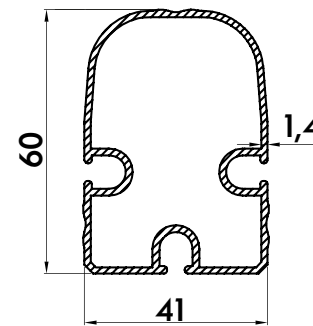

Eko Oluk / Eco Gutter
135 x 145 x 1,8 mm

TAŞIYICI AYAK

Kalınlık	Kod
Thickness / سماكة	Code / الرمز
2	6565

100x100 Direk / Column
100 x 100 x 2 mm

İNCE ÇİTA

Kalınlık	Kod
Thickness / سماكة	Code / الرمز
1,4	37153

İnce Korniş Takozlu / Thin Cornice Wedge
60 x 41 x 1,4 mm

STANDART RAY PERGOLA PLASTİK GEÇMELİ ÇEŞİTLERİ

ARA KAYIT

Kalınlık	Kod
Thickness / سماكة	Code / الرمز
1,5	37025

30x150 Kutu / Box
30 x 150 x 1,6 mm