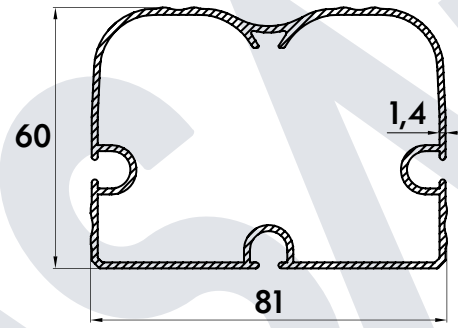

KALIN ÇITA

Kalınlık	Kod
Thickness / سماكة	Code / الرمز
1,4	37216