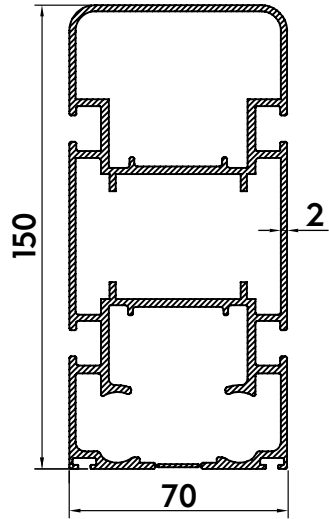

STANDART RAY PERGOLA ÇEŞİTLERİ

TAŞIYICI RAY

Kalınlık	Kod
Thickness / سماكة	Code / الرمز
2	5922