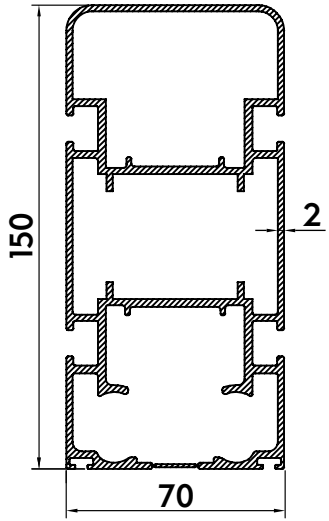

PERGOLA PROFİLLERİ

PERGOLA PROFILES / المظلة الكهربائية المتحركة

— İÇİNDEKİLER —

Standart Ray Pergola Plastik Geçmeli Çeşitleri	1
Ekonomik Ray Pergola Plastik Geçmeli Çeşitleri	3
Orta Ray Pergola Plastik Geçmeli Çeşitleri	5
Kalın Ray Pergola Plastik Geçmeli Çeşitleri	7
Standart Ray Pergola Çeşitleri	9
Ekonomik Ray Pergola Çeşitleri	11
Orta Ray Pergola Çeşitleri	13
Kalın Ray Pergola Çeşitleri	15

STANDART RAY PERGOLA PLASTİK GEÇMELİ ÇEŞİTLERİ

TAŞIYICI RAY

Kalınlık	Kod
Thickness / سماكة	Code / الرمز
2	5922

70x150 Ray / Rail
70 x 150 x 2 mm

SU GİDER OLUĞU

Kalınlık	Kod
Thickness / سماكة	Code / الرمز
1,8	2770

İnce Korniş Takozlu / Thin Cornice Wedge
60 x 41 x 1,4 mm

STANDART RAY PERGOLA PLASTİK GEÇMELİ ÇEŞİTLERİ

ARA KAYIT

Kalınlık	Kod
Thickness / سماكة	Code / الرمز
1,5	37025

30x150 Kutu / Box
30 x 150 x 1,6 mm