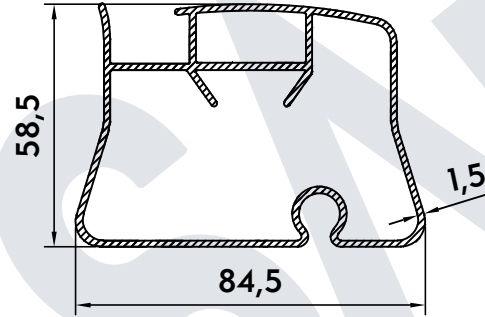

İnce Korniş / Small Cornice
56,5 x 42,5 x 1,4 mm

ORTA RAY PERGOLA ÇEŞİTLERİ

ARA KAYIT

Kalınlık	Kod
Thickness / سماكة	Code / الرمز
1,5	37025

30x150 Kutu / Box
30 x 150 x 1,6 mm

KALIN ÇITA

Kalınlık	Kod
Thickness / سماكة	Code / الرمز
1,5	37200