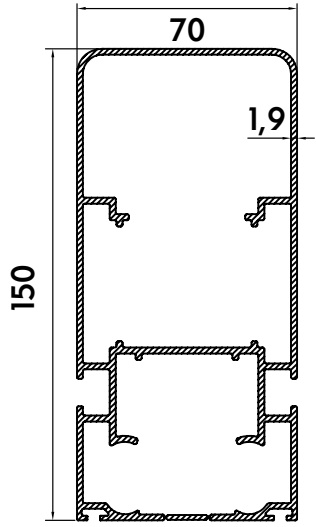

İnce Korniş Takozlu / Thin Cornice Wedge
60 x 41 x 1,4 mm

STANDART RAY PERGOLA PLASTİK GEÇMELİ ÇEŞİTLERİ

ARA KAYIT

Kalınlık	Kod
Thickness / سماكة	Code / الرمز
1,5	37025

30x150 Kutu / Box
30 x 150 x 1,6 mm

KALIN ÇITA

Kalınlık	Kod
Thickness / سماكة	Code / الرمز
1,4	37216

Kalın Korniş Takozlu / Thick Cornice Wedge
60 x 81 x 1,4 mm

MOTOR BORUSU

Kalınlık	Kod
Thickness / سماكة	Code / الرمز
1,5	5312

Boru / Pipe
75,5 x 1,5 mm

EKONOMİK RAY PERGOLA PLASTİK GEÇMELİ ÇEŞİTLERİ

TAŞIYICI RAY

Kalınlık	Kod
Thickness / سماكة	Code / الرمز
1,9	2156

70x150 Eko Ray / Eco Rail

70 x 150 x 1,9 mm

SU GİDER OLUĞU

Kalınlık	Kod
Thickness / سماكة	Code / الرمز
1,8	2770