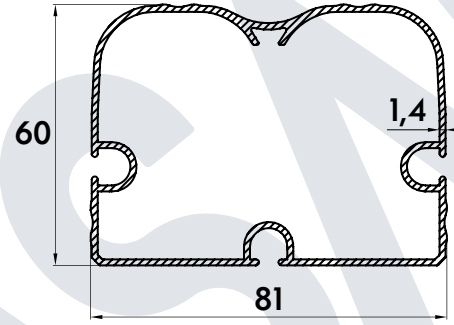

KALIN ÇITA

Kalınlık	Kod
Thickness / سماكة	Code / الرمز
1,4	37216