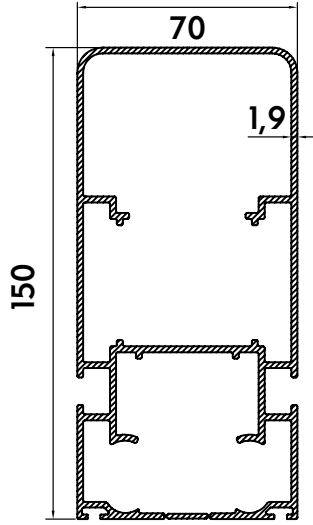

MOTOR BORUSU

Kalınlık	Kod
Thickness / سماكة	Code / الرمز
1,5	5312

Boru / Pipe
75,5 x 1,5 mm

EKONOMİK RAY PERGOLA ÇEŞİTLERİ

TAŞIYICI RAY

Kalınlık	Kod
Thicknes / سماكة	Code / الرمز
1,9	2156

70x150 Ray / Rail

71 x 150 x 1,9 mm