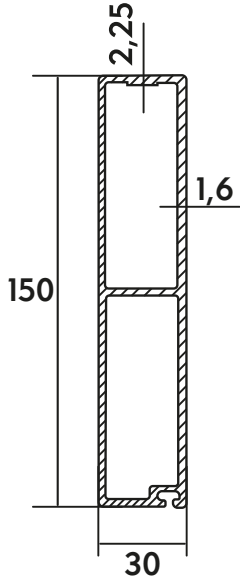

Kalın Korniş Standart
/ Thick Cornice Standard
58,5 x 84,5 x 1,5 mm

MOTOR BORUSU

Kalınlık	Kod
Thickness / سماكة	Code / الرمز
1,5	5312

Boru / Pipe
75,5 x 1,5 mm

KALIN RAY PERGOLA ÇEŞİTLERİ

TAŞIYICI RAY

Kalınlık	Kod
Thickness / سماكة	Code / الرمز
2,5	2001

110x145 Direk / Column
110 x 145 x 1,85 mm

İNCE ÇİTA

Kalınlık	Kod
Thickness / سماكة	Code / الرمز
1,4	37156

İnce Korniş / Small Cornice
56,5 x 42,5 x 1,4 mm

KALIN RAY PERGOLA ÇEŞİTLERİ

ARA KAYIT

Kalınlık	Kod
Thickness / سماكة	Code / الرمز
1,5	37025

30x150 Kutu / Box
30 x 150 x 1,6 mm

KALIN ÇİTA

Kalınlık	Kod
Thickness / سماكة	Code / الرمز
1,4	37216

Kalın Korniş Takozlu
/ Thick Cornice Wedge
60 x 81 x 1,4 mm

MOTOR BORUSU

Kalınlık	Kod
Thickness / سماكة	Code / الرمز
1,5	5312