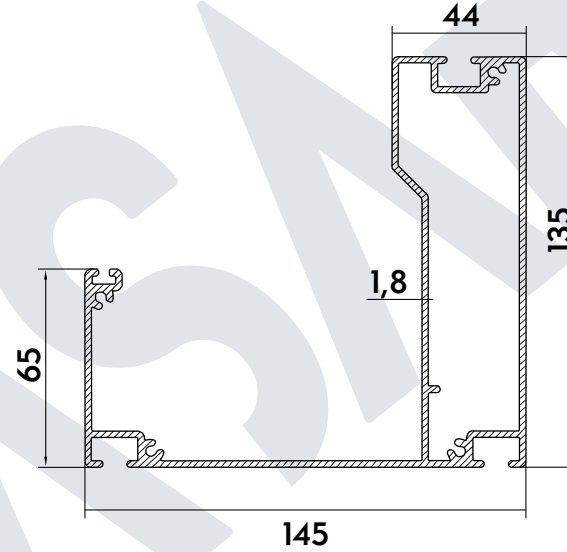

SU GİDER OLUĞU

Kalınlık	Kod
Thickness / سماكة	Code / الرمز
1,8	2770

Eko Oluk / Eco Gutter
135 x 145 x 1,8 mm