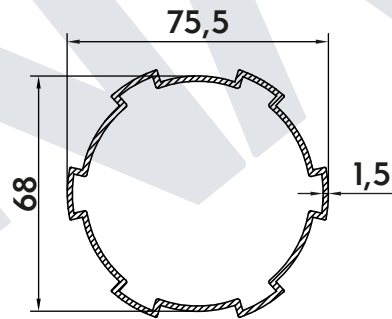

30x150 Kutu / Box
30 x 150 x 1,6 mm

KALIN ÇİTA

Kalınlık	Kod
Thickness / سماكة	Code / الرمز
1,5	37200

Kalın Korniş Standart
/ Thick Cornice Standard
58,5 x 84,5 x 1,5 mm

MOTOR BORUSU

Kalınlık	Kod
Thickness / سماكة	Code / الرمز
1,5	5312