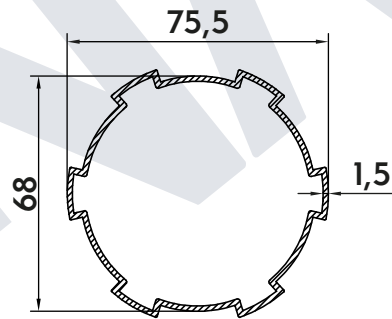

MOTOR BORUSU

Kalınlık	Kod
Thickness / سماكة	Code / الرمز
1,5	5312