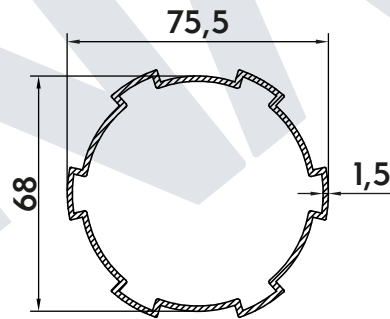

MOTOR BORUSU

Kalınlık	Kod
Thickness / سماكة	Code / الرمز
1,5	5312

Boru / Pipe
75,5 x 1,5 mm