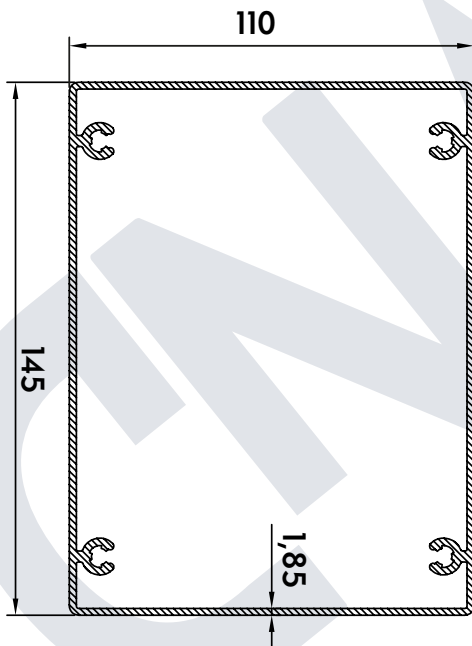

TAŞIYICI AYAK

Kalınlık	Kod
Thickness / سماكة	Code / الرمز
1,85	2111